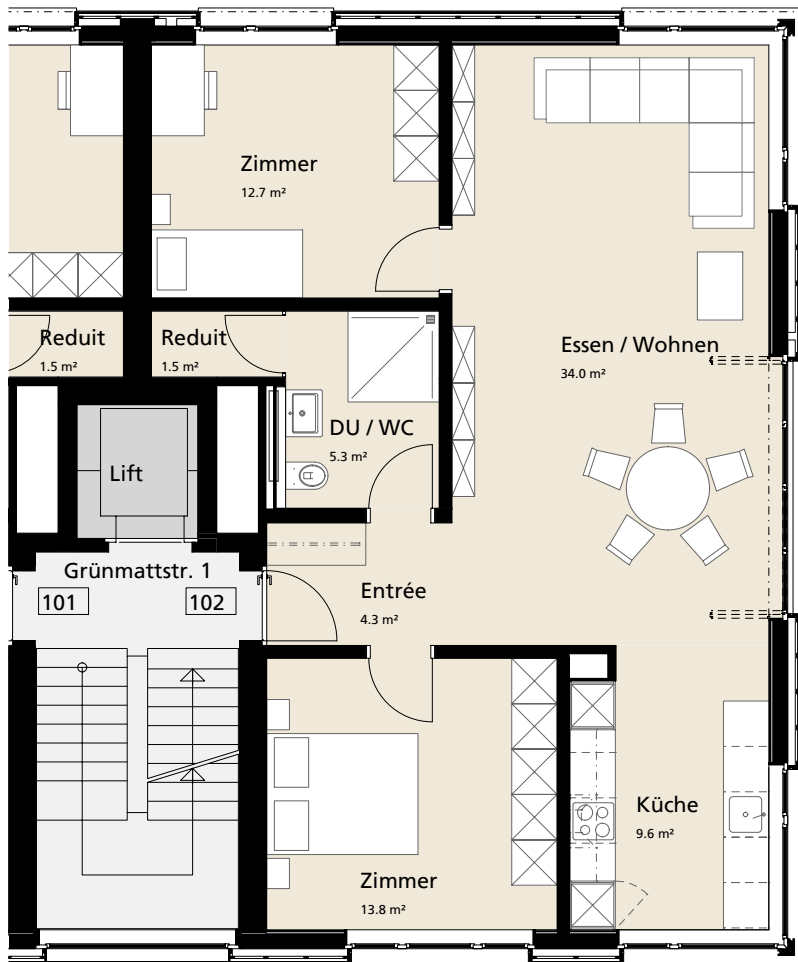

Grünmattstrasse 1, Grundriss 1.OG, 3.5 Zimmer-Wohnung Ost

3.5 Zimmer Wohnung
81.3 m²